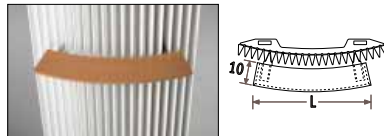

CODE	Voor Arco en Visio	L	€
9087.021480	L 41-51	48	194,30
9087.021512	L 62-73-83	51	194,30

Klein tablet in beukfineer