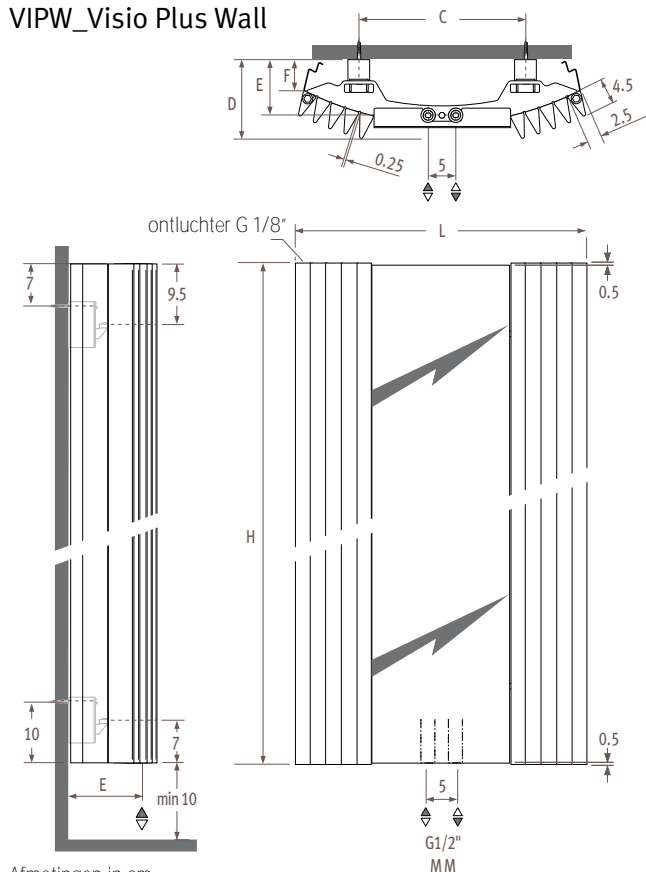

Visio Plus met Deco Pro thermostaatventiel | 180 x 51 | aluminium 006

Afmetingen

VIPW_Visio Plus Wall

Afmetingen in cm

L	51.9	62.5	73.3
C	30.0	40.0	50.0
D	15.7	16.2	17.7
E	11.7	11.2	12.7
F	7.3	8.0	7.5

Prijzen & afgiftes