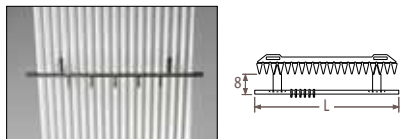

CODE	Voor Aplano	L	€
9087.034560	L 41-52-63-74-85	56	194,30
9087.034660	L 52-63-74-85	66	194,30

Kapstok in verchroomd alu.