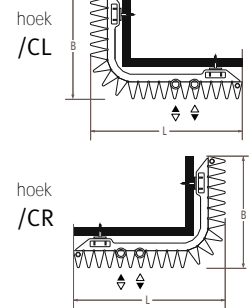

Iguana ANPW

code hoogte lengte kleur aansl. hoek

BESTELCODE: ANPW. 180 040. XXX/MM /CL

H		L040	046	051
180	75/65/20	1745	2078	2410
	55/45/20	873	1040	1206
	st. kleur €	855,85	995,65	1134,90
	andere €	984,25	1145,00	1305,15
192	75/65/20	1823	2170	2517
	55/45/20	918	1093	1267
	st. kleur €	909,70	1047,75	1185,80
	andere €	1046,15	1204,90	1363,65
200	75/65/20	1871	2228	2584
	55/45/20	946	1127	1307
	st. kleur €	958,25	1097,45	1236,70
	andere €	1101,95	1262,10	1422,20
220	75/65/20	1978	2355	2732
	55/45/20	1010	1203	1396
	st. kleur €	1014,40	1160,65	1307,50
	andere €	1166,55	1334,75	1503,60
240	75/65/20	2066	2460	2854
	55/45/20	1066	1270	1473
	st. kleur €	1069,95	1224,40	1378,25
	andere €	1230,45	1408,05	1585,00