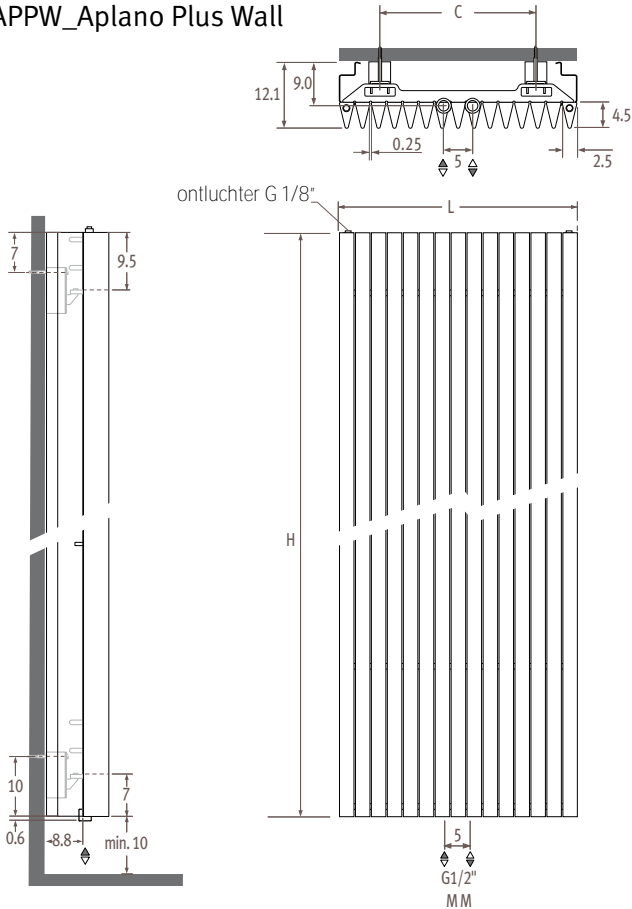

Aplano Plus met Danfoss Pro thermostaatventiel | 180 x 52 | zandstraal metaalgrijs 001

Afmetingen

APPW_Aplano Plus Wall

Afmetingen in cm

L	31	41	52	63	74	85
C	16.0	27.0	38.0	49.0	60.0	71.0

Aansluitingen

Standaard aansluiting