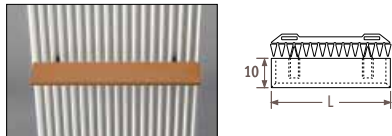

CODE	Voor Arco en Visio	L	€
9087.020529	L 41-51	53	194,30
9087.020543	L 62-73-83	54	194,30

Corner Plus

Groot tablet in beukfineer

CODE	€
9087.040628	194,30

Klein tablet in beukfineer

CODE	Voor Aplano	L	€
9087.031400	L 41-52-63-74-85	40	194,30
9087.031500	L 52-63-74-85	50	194,30