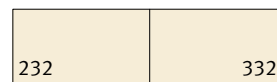

RAL 3003 robijnrood

klassiek wit

RAL 6000 patina groen

aloe blauw

RAL 7016 antracietgrijs

sunrise

RAL 9016 verkeerswit

Speciale kleuren