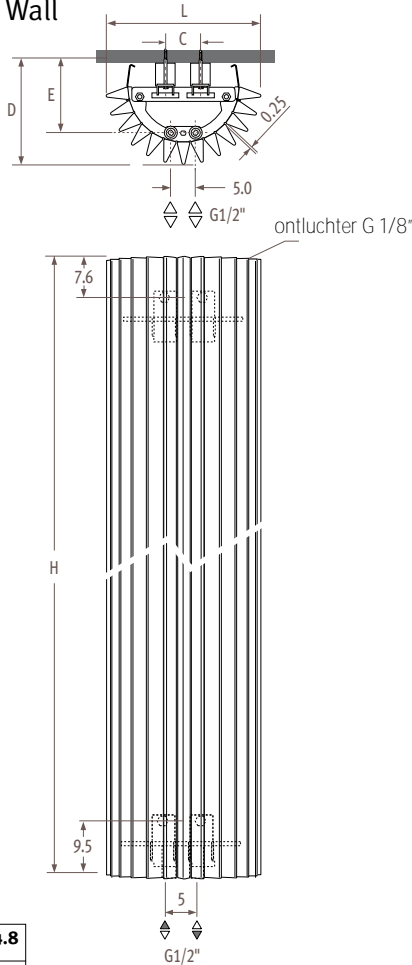

Iguana VIPW code hoogte lengte kleur aansl.
BESTELCODE: VIPW. 180 051. XXX /MM

H		L 051	062	073
180	75/65/20	908	1271	1634
	55/45/20	451	631	811
	st. kleur €	554,00	662,10	759,90
	andere €	637,10	761,40	873,90
200	75/65/20	978	1369	1760
	55/45/20	488	683	878
	st. kleur €	587,90	704,40	809,60
	andere €	676,10	810,00	931,00
220	75/65/20	1042	1459	1876
	55/45/20	522	731	940
	st. kleur €	621,90	746,60	859,40
	andere €	715,10	858,60	988,40

Afmetingen

CIPW_Circo Plus Wall

Afmetingen in cm

Ø	27.8	31.3	34.8
C	7.4	10.8	14.4
D	18.2	19.7	21.7
E	11.7	13.6	15.5

Aansluitingen

Standaard aansluiting

Code MM

Bovenaansluiting