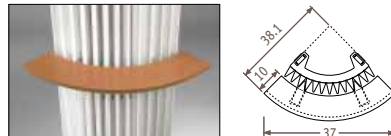

CODE	€
9087.041528	194,30

Handdoekhouder in verchroomd alu.