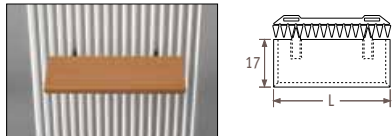

Aplano Plus

Groot tablet in beukfineer

CODE	Voor Aplano	L	€
9087.030400	L 41-52-63-74-85	40	194,30