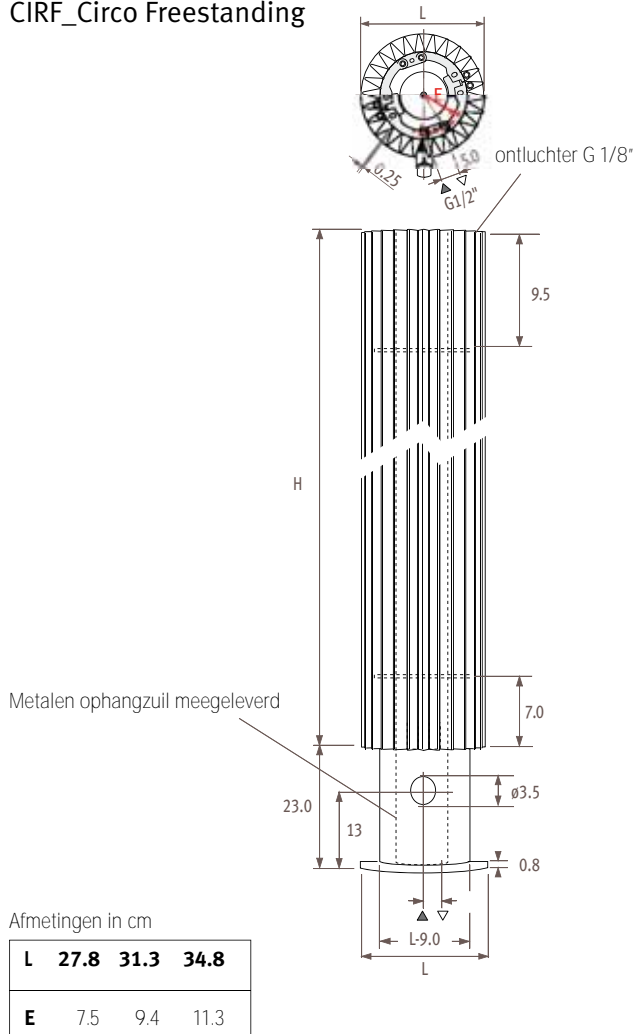

Circo vrijstaand

Afmetingen

CIRF_Circo Freestanding

Prijzen & afgiftes

Standaard levering:

- Iguana Circo in 2 delen, rond de ophangzuil te bevestigen, incl. waterzijdige verbindingstukken
- voet met ophangzuil en afdekkappen met opening voor de kraankop
- thermostaatventiel 5094.430
- retourventiel 5094.431
- 4 gechromeerde ontluchters G 1/8"
- klemkoppelingen: zie pag. 25