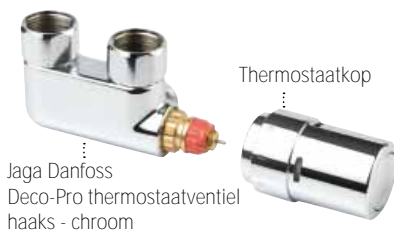

Aansluitset met Jaga Danfoss-Pro

Voor aansluiting naar de wand

CODE	Kleur	€
5094.444	chrom	117,80
5094.445	roestvrij staal mat	188,95

⚠ Enkel geschikt voor radiatoren tot maximaal 1500 watt (75/65/20)

chrom