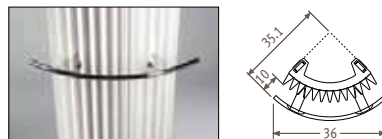

CODE	€
9087.043466	168,30

Kapstok in verchroomd alu.