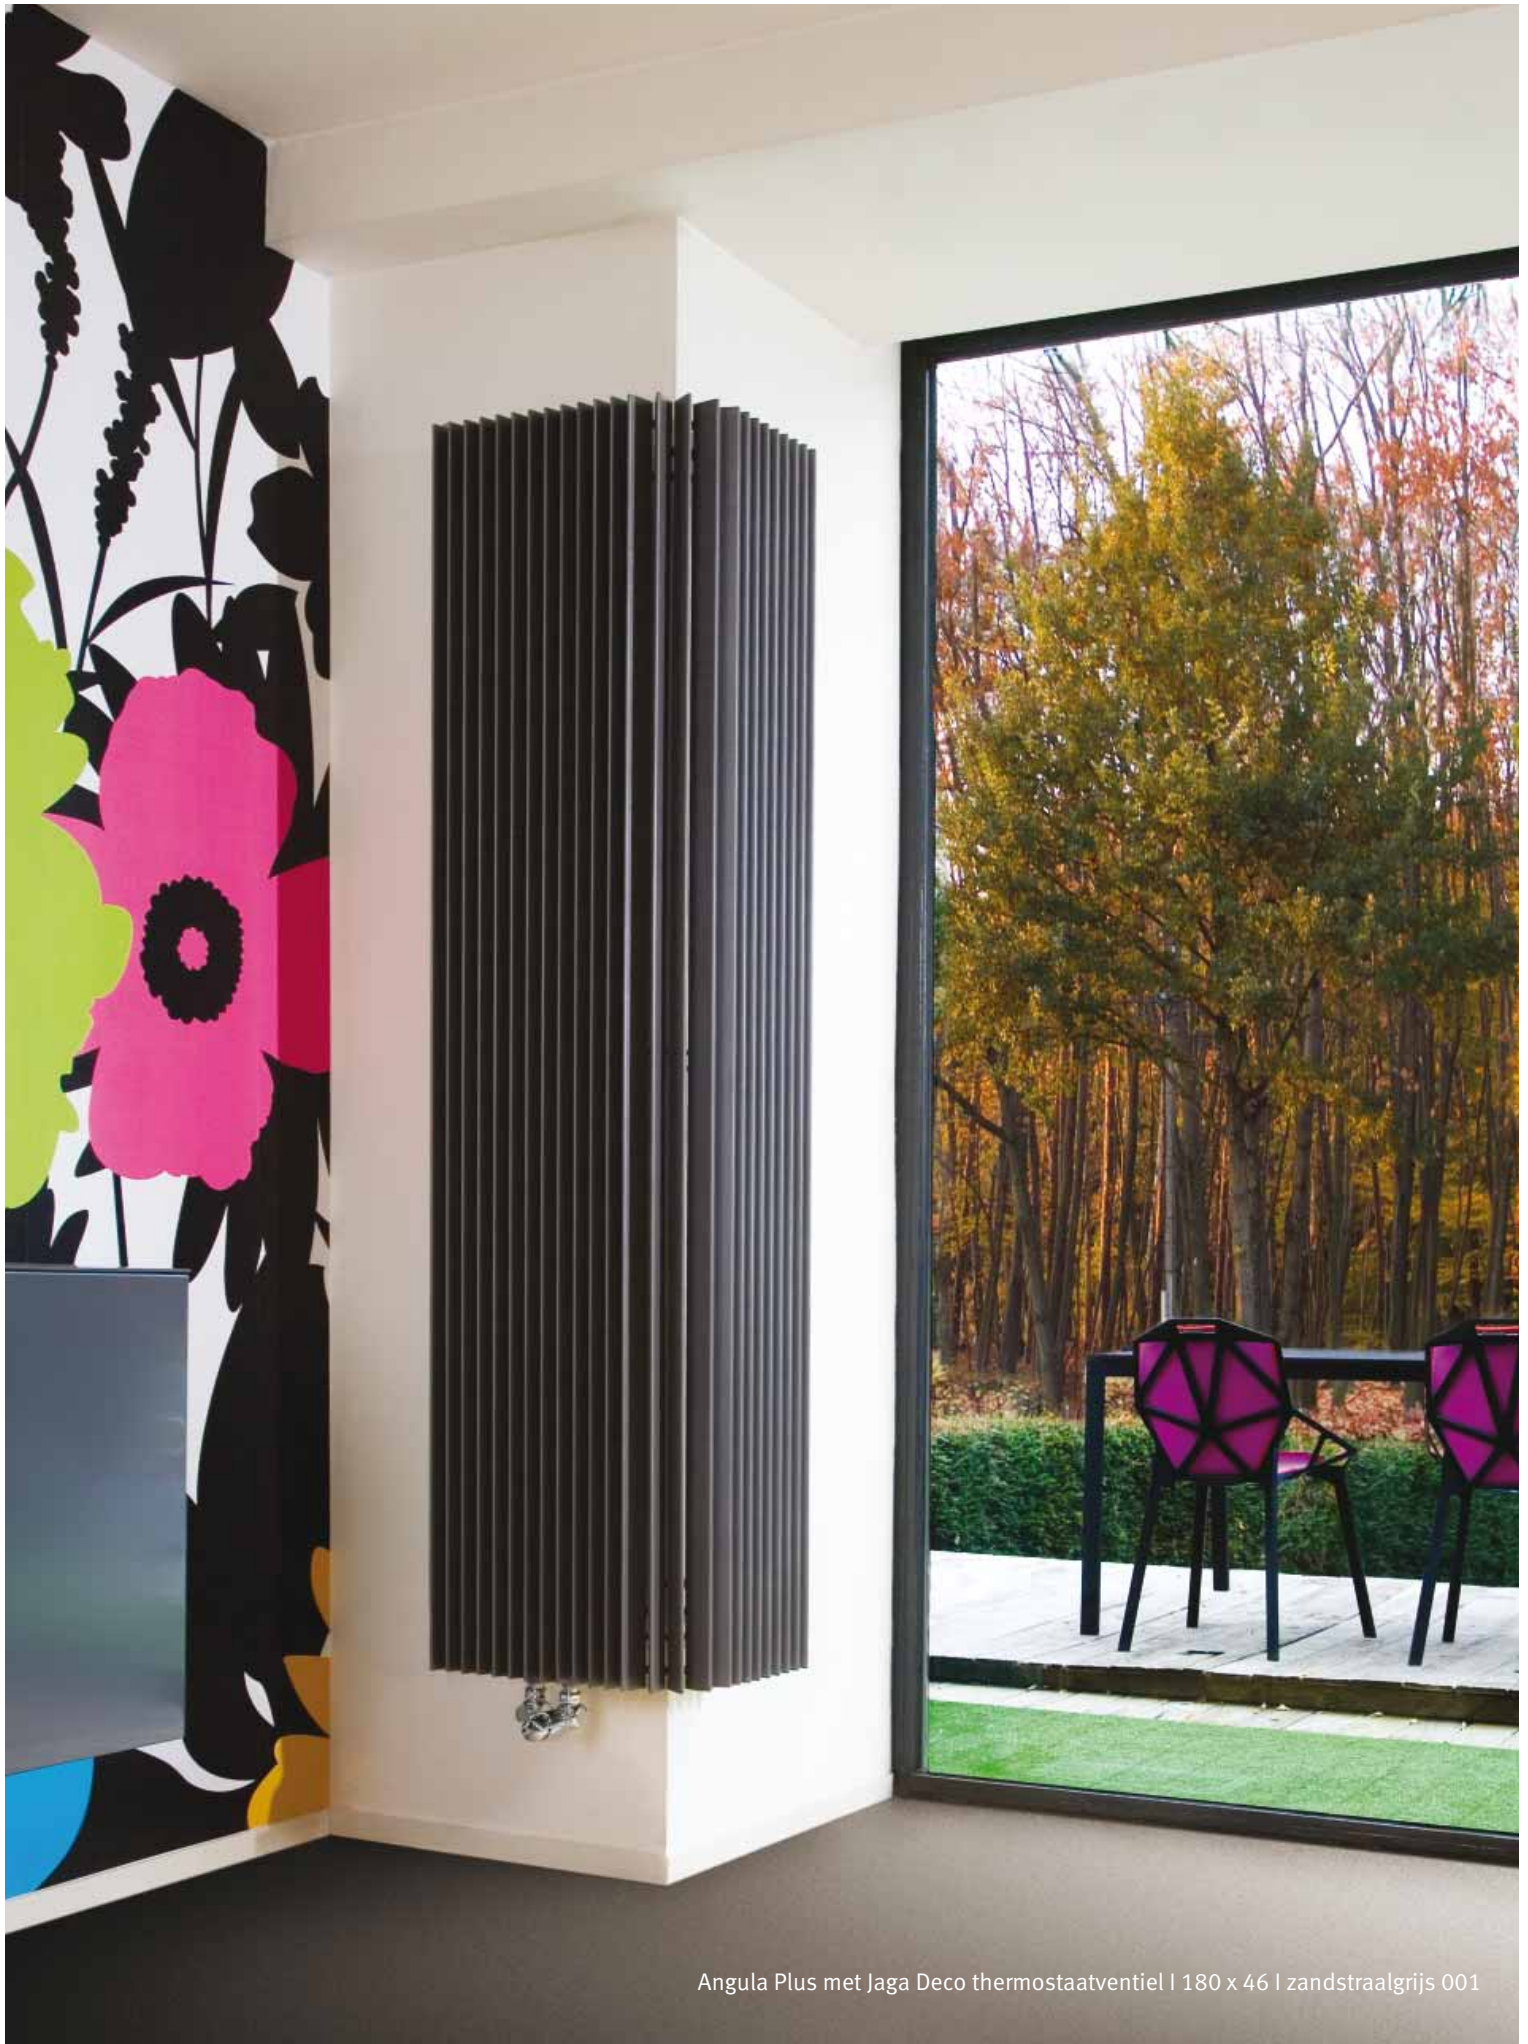

Angula Plus met Jaga Deco thermostaatventiel | 180 x 46 | zandstraalgrijs 001