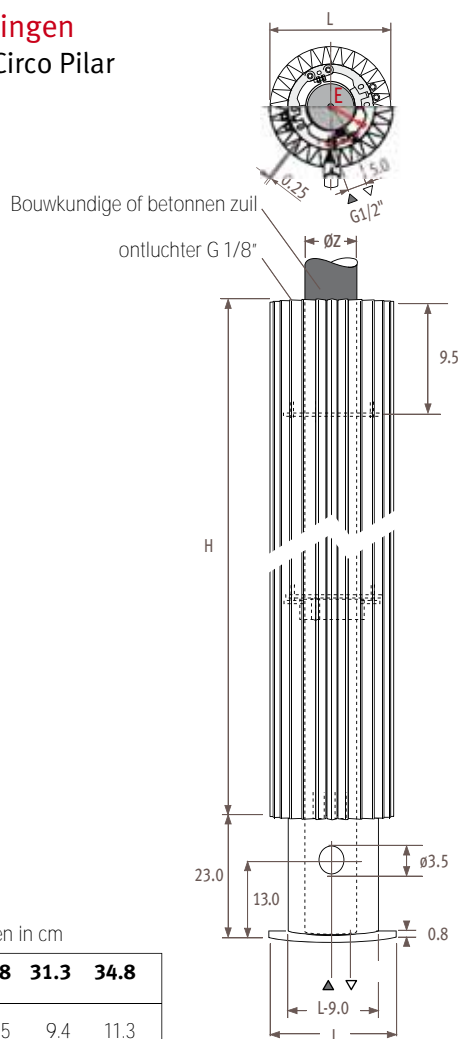

Afmetingen in cm

L	27.8	31.3	34.8
E	7.5	9.4	11.3
ØZ	11.0	12.5	16.0

Aansluitingen

Standaard aansluiting

Code MM/CL

Aanvoer standaard links (MM/CL),
voor aanvoer rechts code aanpassen
met CR i.p.v. CL.

Standaard meegeleverd:
afdekkap en aansluitset met
thermostaatventiel en retourventiel.
Thermostaatkop zie tabel.