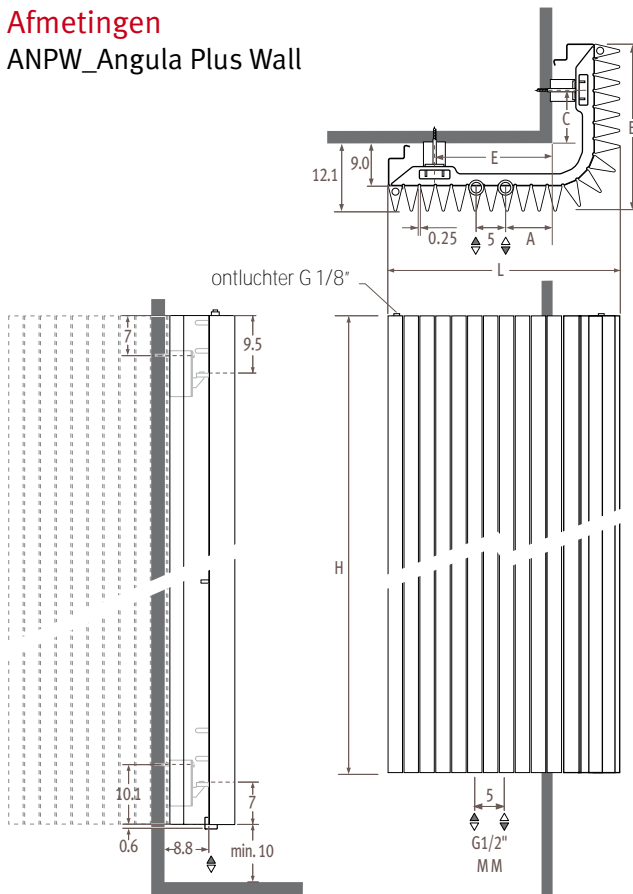

Angula Plus met Jaga Deco thermostaatventiel | 180 x 46 | zandstraalgrijs 001

Afmetingen

ANPW_Angula Plus Wall

Afmetingen in cm

L	40.0	45.5	51.0
B	29.0	34.5	40.0
A	7.9	10.6	13.4
E	18.0	23.5	29.0
C	7.0	12.5	18.0