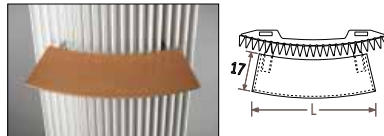

CODE	Voor Arco en Visio	L	€
9087.020529	L 41-51	53	194,30
9087.020543	L 62-73-83	54	194,30

Corner Plus

Groot tablet in beukfineer

CODE	€
9087.040628	194,30

Klein tablet in beukfineer

CODE	Voor Aplano	L	€
9087.031400	L 41-52-63-74-85	40	194,30
9087.031500	L 52-63-74-85	50	194,30