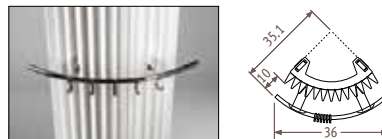

CODE	€
9087.044466	194,30