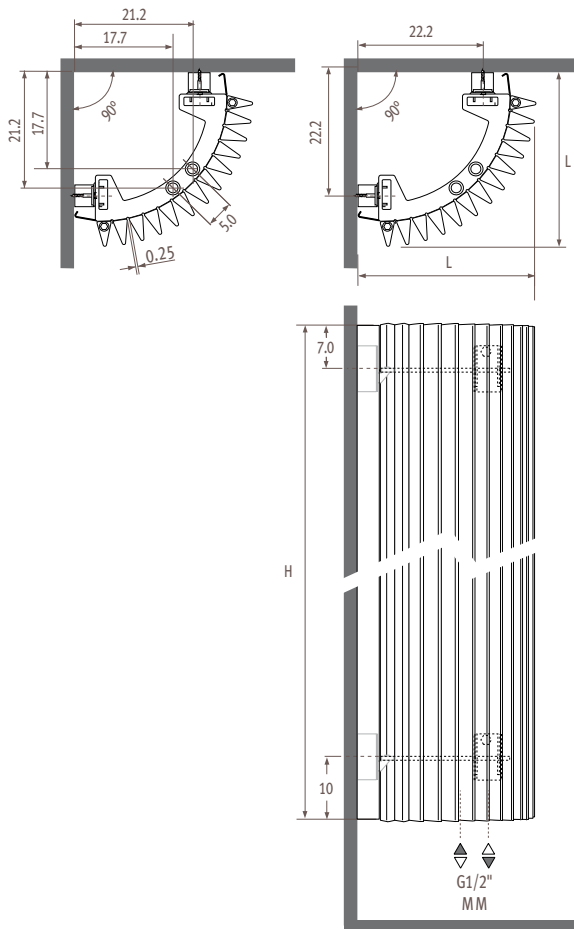

Afmetingen

COPW_Corner Plus Wall

Prijzen & afgiftes

Standaard levering:

- Corner Plus met middenaansluiting MM beneden
- ophangset
- 2 gechromeerde ontluccers G 1/8"
- zijpanelen

Standaard kleuren:

- zandstraalgrijs metaallak 001
- wit 301 (RAL 9010 satijnmat)
- wit 333 (RAL 9016 satijnmat)

Iguana COPW code hoogte lengte kleur aanst.
BESTELCODE: COPW. 125 031. XXX /MM

H		L 031
125	75/65/20	860
	55/45/20	436
	st. kleur €	624,50
	andere €	718,20
150	75/65/20	990
	55/45/20	501
	st. kleur €	640,20
	andere €	736,20
180	75/65/20	1145
	55/45/20	577
	st. kleur €	686,70
	andere €	789,70
192	75/65/20	1207
	55/45/20	607
	st. kleur €	713,50
	andere €	820,50
200	75/65/20	1249
	55/45/20	627
	st. kleur €	729,80
	andere €	839,20
220	75/65/20	1352
	55/45/20	677
	st. kleur €	772,80
	andere €	888,80
240	75/65/20	1458
	55/45/20	729
	st. kleur €	817,80
	andere €	940,50