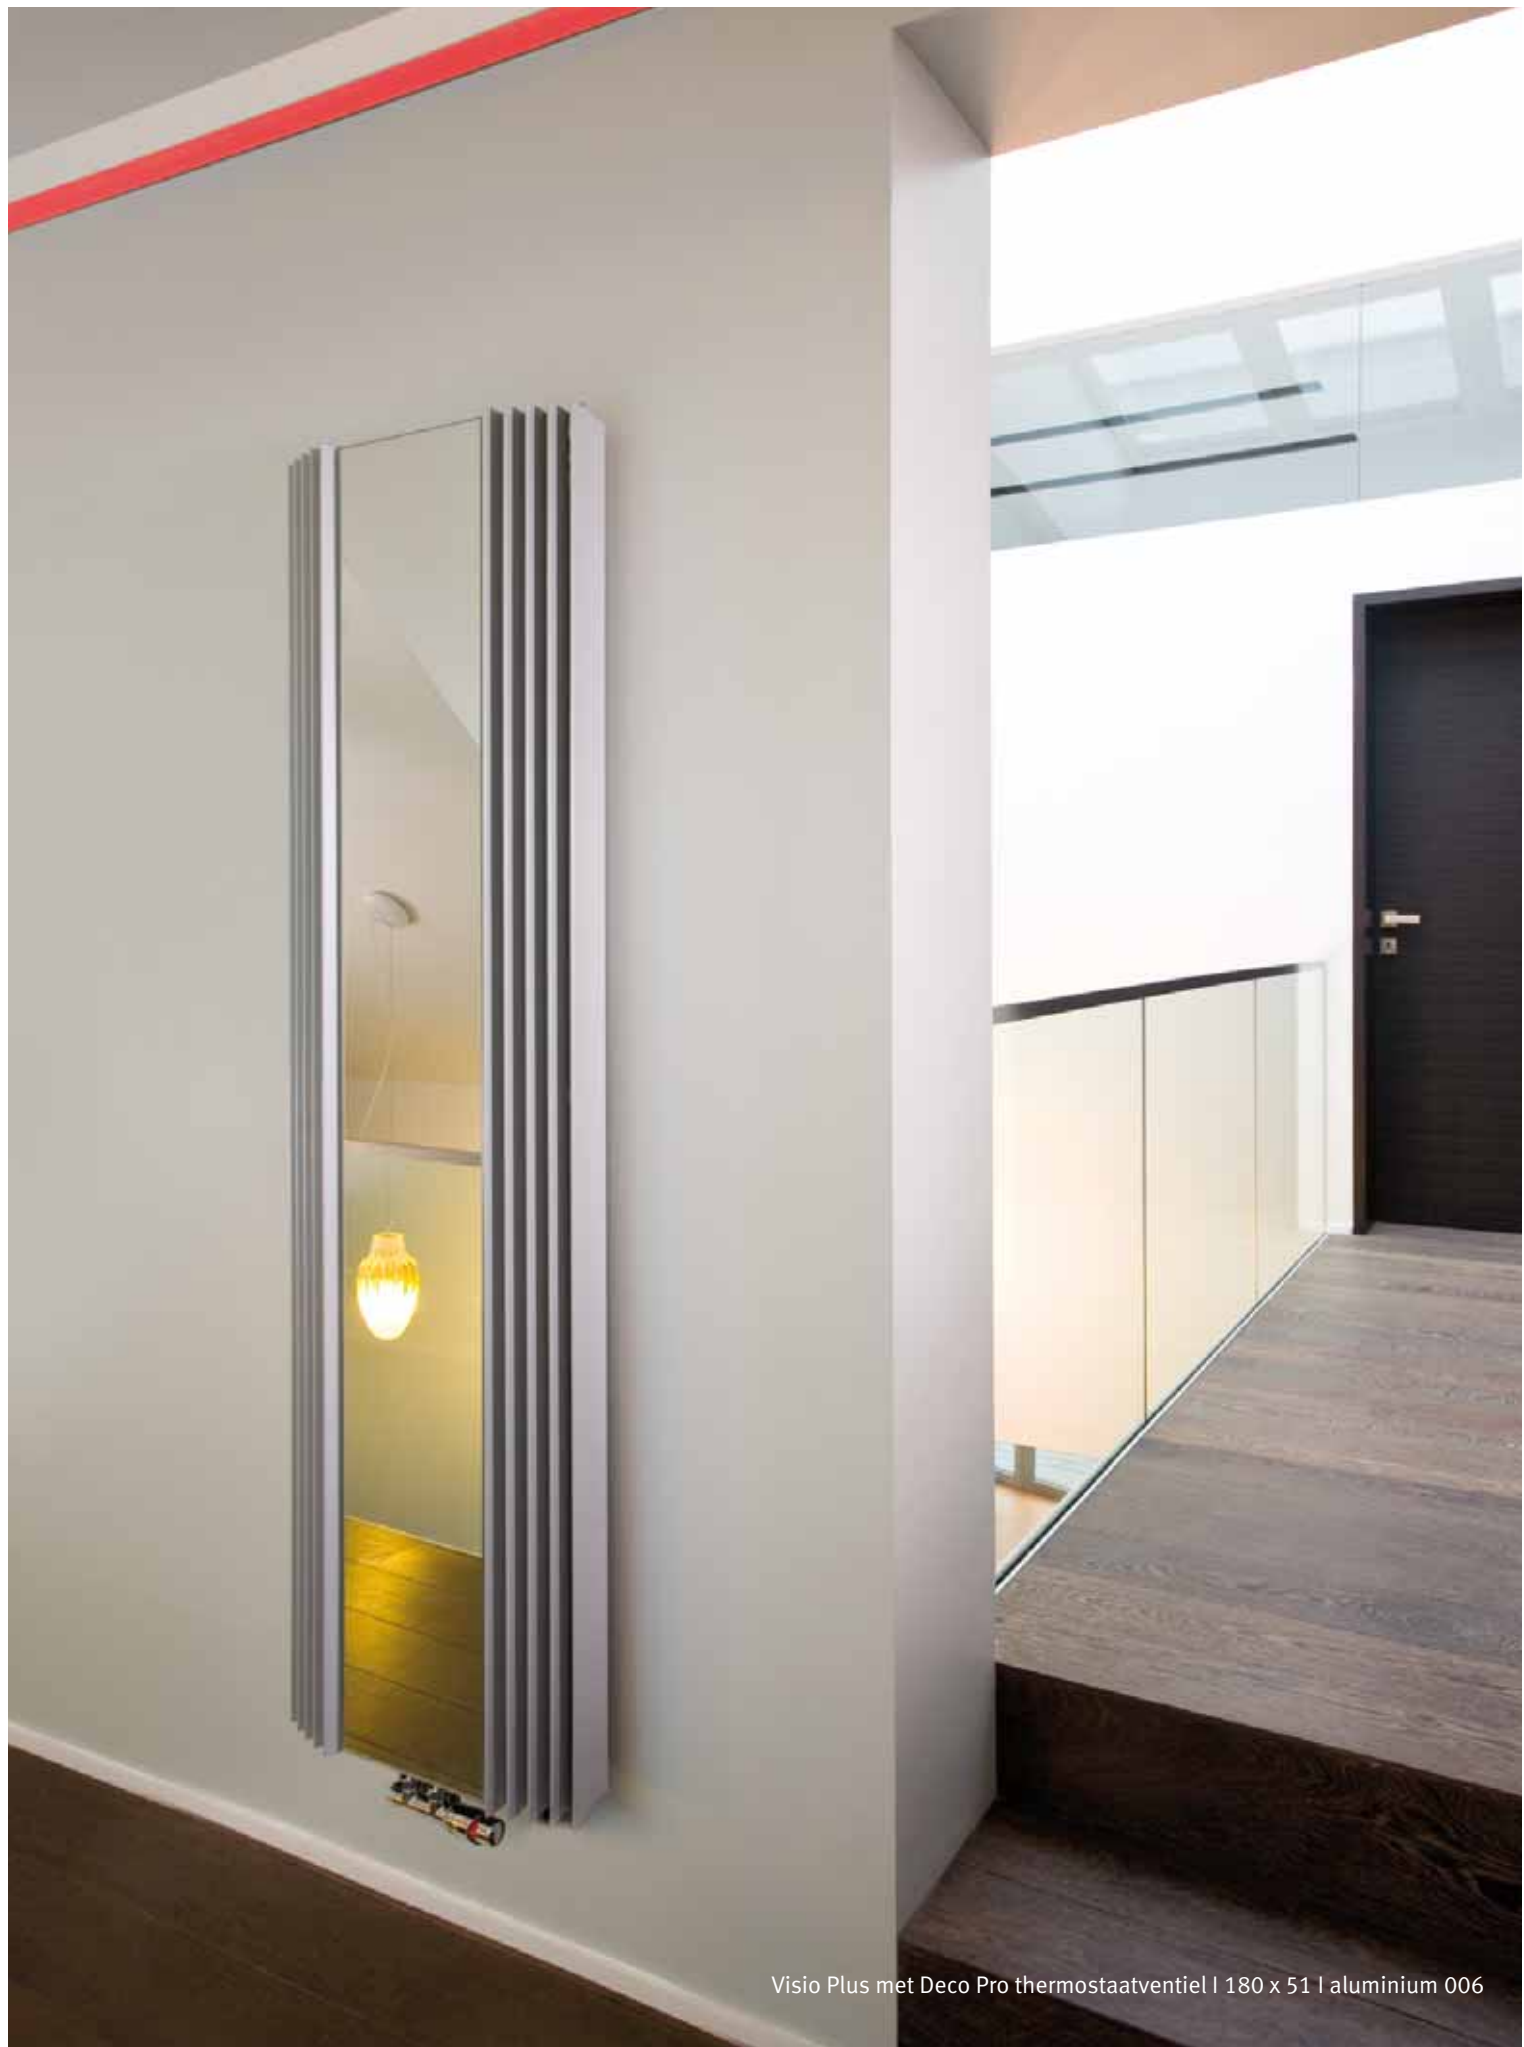

Visio Plus met Deco Pro thermostaatventiel | 180 x 51 | aluminium 006

Afmetingen

VIPW_Visio Plus Wall

Afmetingen in cm

L	51.9	62.5	73.3
C	30.0	40.0	50.0
D	15.7	16.2	17.7
E	11.7	11.2	12.7
F	7.3	8.0	7.5

Prijzen & afgiftes