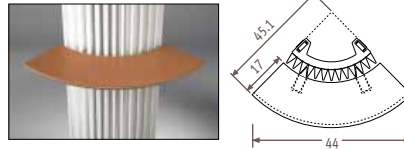

CODE	Voor Arco en Visio	L	€
9087.020529	L 41-51	53	194,30
9087.020543	L 62-73-83	54	194,30

Corner Plus

Groot tablet in beukfineer

CODE	€
9087.040628	194,30

Klein tablet in beukfineer

CODE	Voor Aplano	L	€
9087.031400	L 41-52-63-74-85	40	194,30
9087.031500	L 52-63-74-85	50	194,30