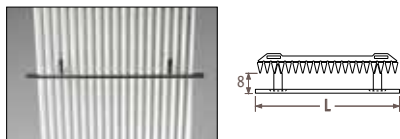

Klein tablet in beukfineer

CODE	Voor Arco en Visio	L	€
9087.021480	L 41-51	48	194,30
9087.021512	L 62-73-83	51	194,30

Klein tablet in beukfineer

CODE	€
9087.041528	194,30

Handdoekhouder in verchroomd alu.